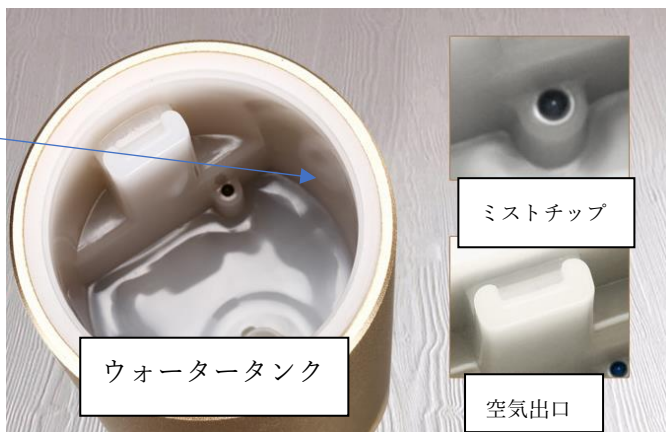

アロマディフューザー 超音波式 USB 接続タイプ ピンクゴールド

水と精油を超音波振動でミスト状にして拡散させ、香りを漂わせます。電源は USB 接続タイプです。パソコンやお車の中で USB に接続して香りをお楽しみいただけます。香りを使ってお仕事中や運転中の気分転換、室内の加湿や消臭、感染対策におすすめです。

使い方

1.

ここに付属の USB ケーブルを接続してください。

2. 蓋を取って、水を入れてください。

MAX 表示・ラインがあります  
ここを超えないようにお水を  
注いでください。  
1. のケーブル接続部分を水で濡  
らさないように気を付けてくだ  
さい。

3. 水の中に精油を 2~3 滴入れてください。

(滴数はご使用の精油や設置場所によって、調整してください。)

4. スイッチを ON してください。

ここを押してください。  
押す毎にライトの色が変わります。

紫 スタンバイ  
赤 断続的※にミストが出ます  
ブルー 継続的にミストが出ます

※3 分間ミストが出て 1 分間止ま  
ります

ライトボタン  
ここを押してランプが  
ついているときは、本体  
内部のライトが点灯し  
ています。  
※微かな色のライトで  
す

下記にご注意いただき、安全に、長くお楽しみください。

1.

2. 使用しないときは、綿棒を使って内部に残った水や精油、汚れを優しく拭き取って、乾燥させてください。
3. 必ず水を入れてから、精油を滴下してください。精油を原液で入れないでください。
4. ミスト吹き出し口の上部に、物を載せないでください。
5. ウォータータンクの蓋を取るときは、ゴム製の取っ手を持って軽く引き上げてください。強く引っ張ると破損することがありますのでご注意ください。
6. 製品の底を水に入れないでください。電源部分が破損する恐れがあります。
7. 小さなお子様やペットが触れない場所に設置してください。
8. マットやカーペットの上など不安定な場所に設置しないでください。
9. 極端な高温や低温（40度以上、0度以下）、強い磁気、埃の多い環境、反応性の高い液体を避けてください。