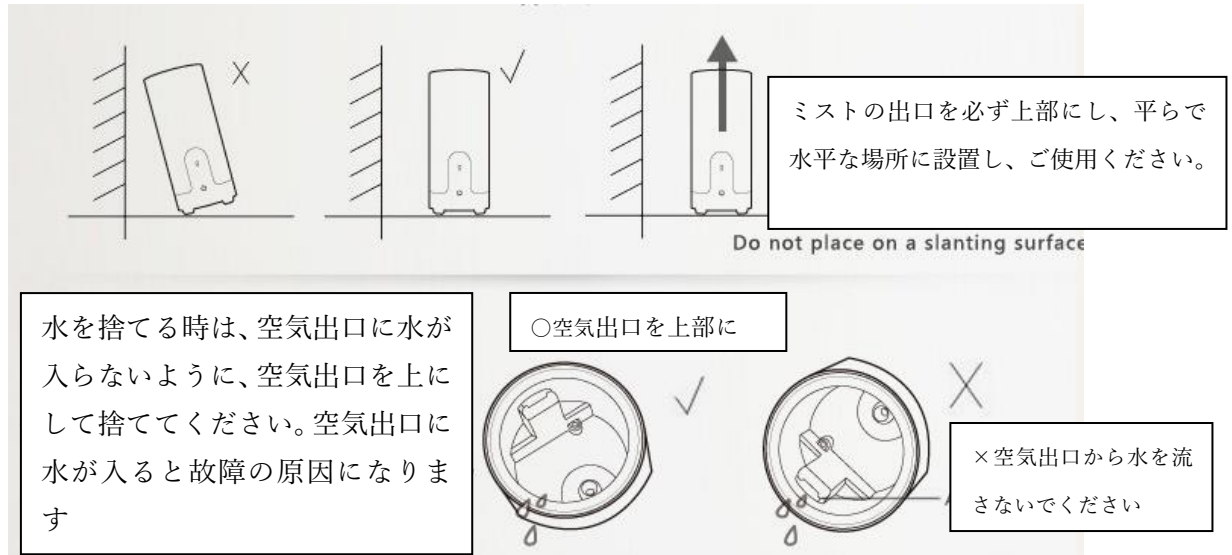

MAX 表示・ラインがあります  
ここを超えないようにお水を  
注いでください。  
1. のケーブル接続部分を水で濡  
らさないように気を付けてくだ  
さい。

3. 水の中に精油を 2~3 滴入れてください。

(滴数はご使用の精油や設置場所によって、調整してください。)

4. スイッチを ON してください。

ここを押してください。  
押す毎にライトの色が変わります。

紫 スタンバイ  
赤 断続的※にミストが出ます  
ブルー 継続的にミストが出ます

※3 分間ミストが出て 1 分間止ま  
ります

ライトボタン  
ここを押してランプが  
ついているときは、本体  
内部のライトが点灯し  
ています。  
※微かな色のライトで  
す

下記にご注意いただき、安全に、長くお楽しみください。

1.

2. 使用しないときは、綿棒を使って内部に残った水や精油、汚れを優しく拭き取って、乾燥させてください。
3. 必ず水を入れてから、精油を滴下してください。精油を原液で入れないでください。
4. ミスト吹き出し口の上部に、物を載せないでください。
5. ウォータータンクの蓋を取るときは、ゴム製の取っ手を持って軽く引き上げてください。強く引っ張ると破損することがありますのでご注意ください。
6. 製品の底を水に入れないでください。電源部分が破損する恐れがあります。
7. 小さなお子様やペットが触れない場所に設置してください。
8. マットやカーペットの上など不安定な場所に設置しないでください。
9. 極端な高温や低温（40度以上、0度以下）、強い磁気、埃の多い環境、反応性の高い液体を避けてください。