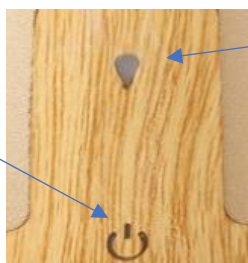

MAX 表示・ラインがあります  
ここを超えないようにお水を  
注いでください。  
1. のケーブル接続部分を水で濡  
らさないように気を付けてくだ  
さい。

3. 水の中に精油を 2~3 滴入れてください。

(滴数はご使用の精油や設置場所によって、調整してください。)

4. スイッチを ON してください。

ここを押してください。  
押す毎にライトの色が変わります。

紫 スタンバイ  
赤 断続的※にミストが出ます  
ブルー 継続的にミストが出ます

※3 分間ミストが出て 1 分間止ま  
ります

ライトボタン  
ここを押してランプが  
ついているときは、本体  
内部のライトが点灯し  
ています。  
※微かな色のライトで  
す

下記にご注意いただき、安全に、長くお楽しみください。

1.

2. 使用しないときは、綿棒を使って内部に残った水や精油、汚れを優しく拭き取って、乾燥させてください。
3. 必ず水を入れてから、精油を滴下してください。精油を原液で入れないでください。
4. ミスト吹き出し口の上部に、物を載せないでください。
5. ウォータータンクの蓋を取るときは、ゴム製の取っ手を持って軽く引き上げてください。強く引っ張ると破損することがありますのでご注意ください。
6. 製品の底を水に入れないでください。電源部分が破損する恐れがあります。
7. 小さなお子様やペットが触れない場所に設置してください。
8. マットやカーペットの上など不安定な場所に設置しないでください。
9. 極端な高温や低温（40度以上、0度以下）、強い磁気、埃の多い環境、反応性の高い液体を避けてください。